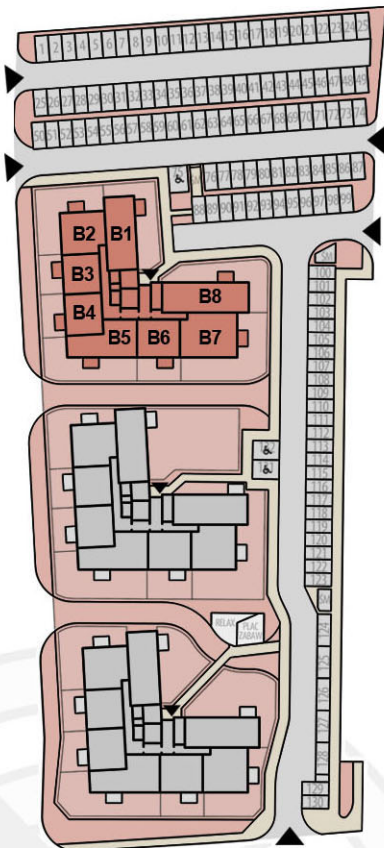

Kopernikus

MIESZKANIE B36 PODDASZE: 54,68m²

1. PRZEDPOKÓJ	7,03m ²
2. POKÓJ DZIENNY + A. KUCHENNY	20,84m ²
3. ŁAZIENKA	5,65m ²
4. POKÓJ	11,33m ²
5. POKÓJ	9,83m ²

RZUTY KONDYGNACJI: **PODDASZE**

USYTUOWANIE OGRÓDKÓW
I MIEJSC POSTOJOWYCH